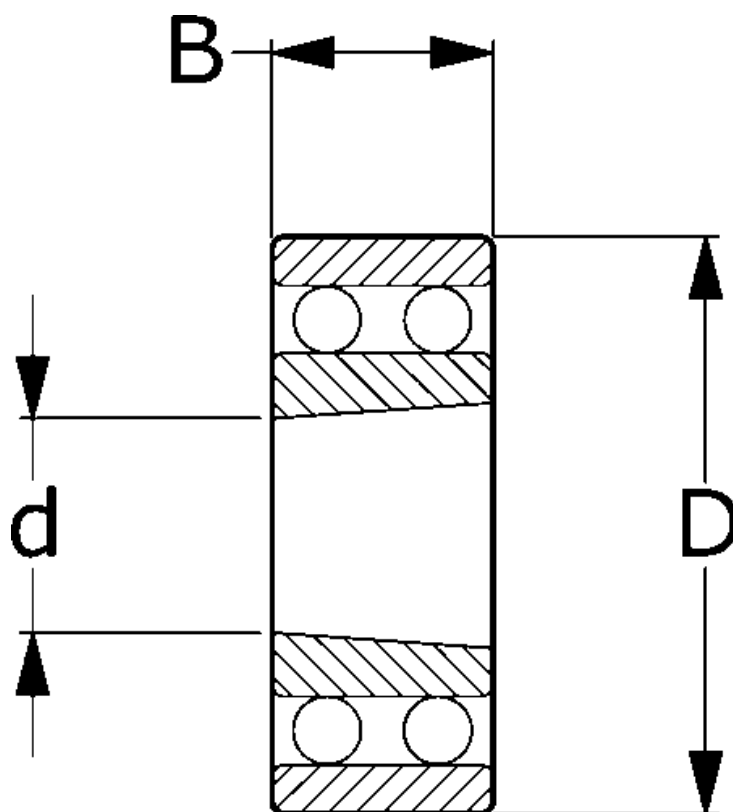

Varenummer: 571104501906

Beskrivelse: NSK Toradet selvoprettende kugleleje 1209KTNGC3
C3 d=45 D=85 B=19

Mål

= Flere måldata: Hent PDF katalog under dokumenter

B = 19

d = 45

D = 85